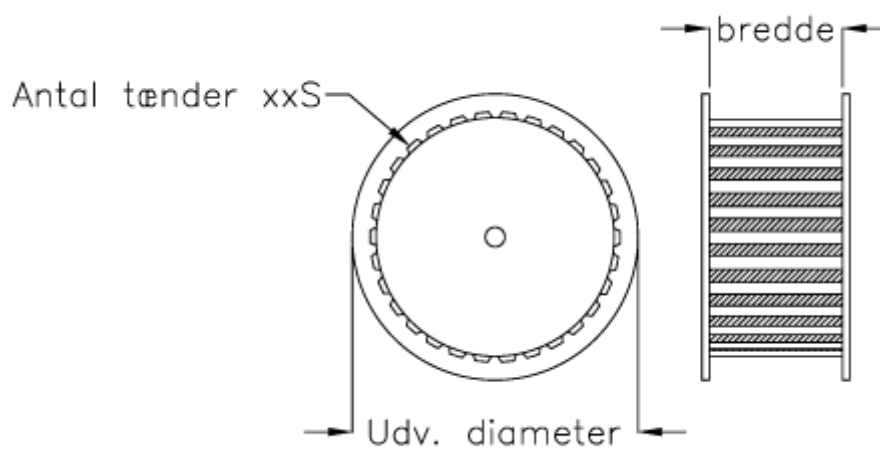

Varenummer: 603772733192
Beskrivelse: Gates tandremskive PCGT 14M - 192S 68
for taperbøsning 4030

Mål

Antal tænder	= 192
Bredde	= 37-68-90-125
Middelmål	= 855.61
Type	= 14M - 192S - xx
Udvendig diameter	= 855.61